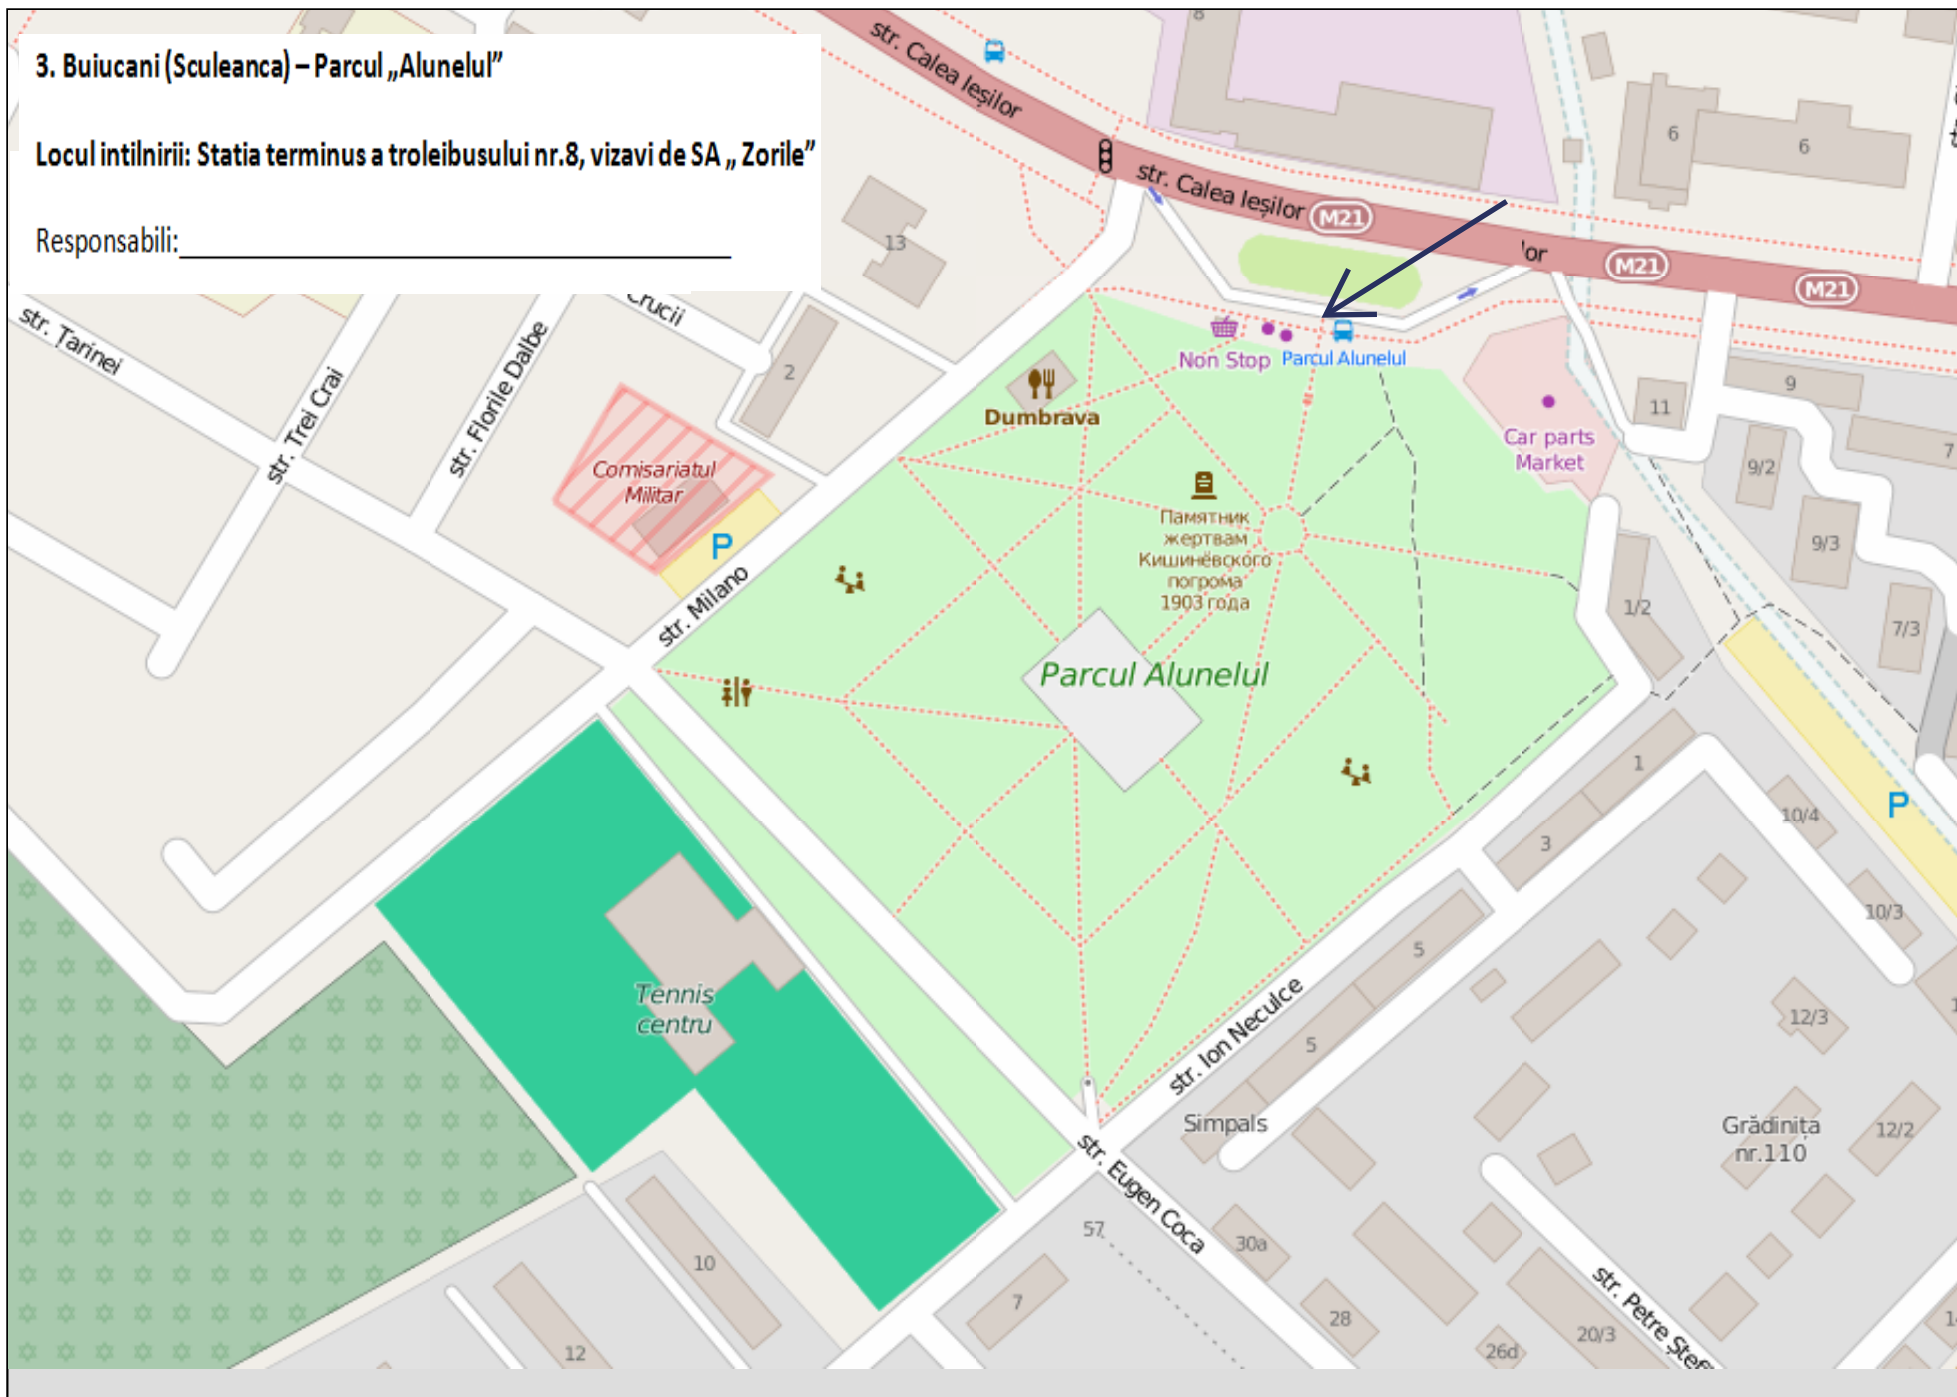

3. Buiucani (Sculeanca) – Parcul „Alunelul”

Locul intilnirii: Statia terminus a troleibusului nr.8, vizavi de SA „Zorile”

Responsabili: _____

<http://openstreetmap.org/copyright> <http://openstreetmap.org>

Copyright OpenStreetMap and contributors, under an open license